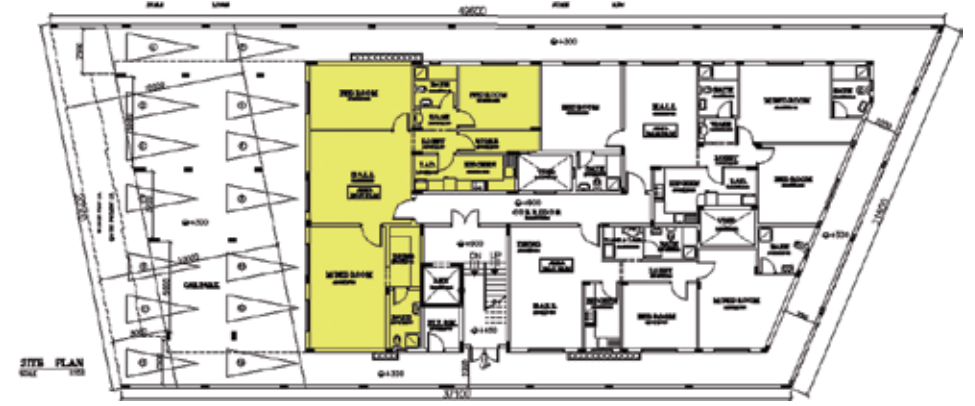

المواصفات

المساحة

149م

تفصيل الشقة

3 غرف، صالة، حمامين، مطبخ، مغسلة، مخزن

الدور

الأرضي

موقع الشقة بالبنية

نموذج (A)